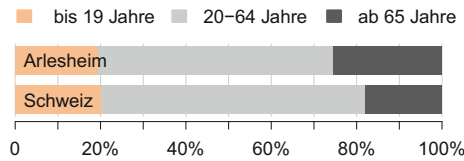

Arlesheim

Bevölkerung

9287

Einwohnerinnen und Einwohner, davon 20.4% Ausländer (Schweiz: 24.6%)

Altersstruktur

Haushalte

4209

Privathaushalte