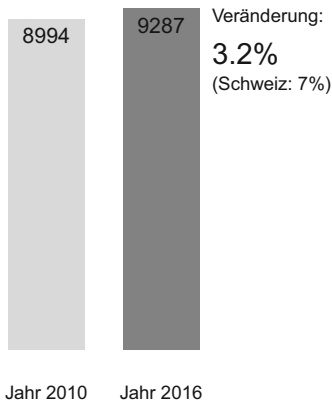

Arlesheim

Bevölkerung

9287

Einwohnerinnen und Einwohner, davon 20.4% Ausländer (Schweiz: 24.6%)

Altersstruktur

Haushalte

4209

Privathaushalte

2.16

Personen pro Haushalt (Schweiz: 2.24)

Arealstatistik 2004/09

Veränderung 1979/85-2004/09:

+32 ha Siedlungsfläche

-30 ha Landwirtschaftsfläche

1340

Einwohner pro Quadratmeter (Schweiz: 210)

Beschäftigte

6172

Beschäftigte

8, 76, 590

Arbeitsstätten in Landwirtschaft, Gewerbe / Industrie, Dienstleistung

Soziales

2.2%

der Einwohner bezogen Sozialhilfe (Sozialhilfequote) (Schweiz: 3.3%)