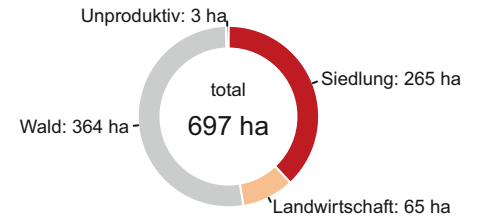

Arlesheim

Bevölkerung

9287

Einwohnerinnen und Einwohner, davon 20.4% Ausländer (Schweiz: 24.6%)

Altersstruktur

Haushalte

4209

Privathaushalte

2.16

Personen pro Haushalt (Schweiz: 2.24)

Arealstatistik 2004/09

Veränderung 1979/85-2004/09:

+32 ha Siedlungsfläche

-30 ha Landwirtschaftsfläche

1340

Einwohner pro Quadratmeter (Schweiz: 210)